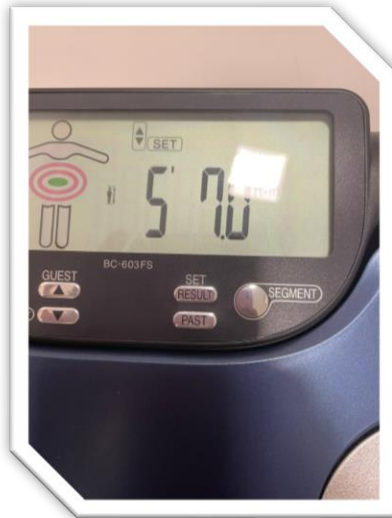

Recebi o equipamento em outra unidade de medida, como devo fazer a alteração para CM e KG que são as unidades do Brasil ?

Basta apertar o botão atrás da HASTE para fazer a troca de Libras para KG e de PÉS para CM.